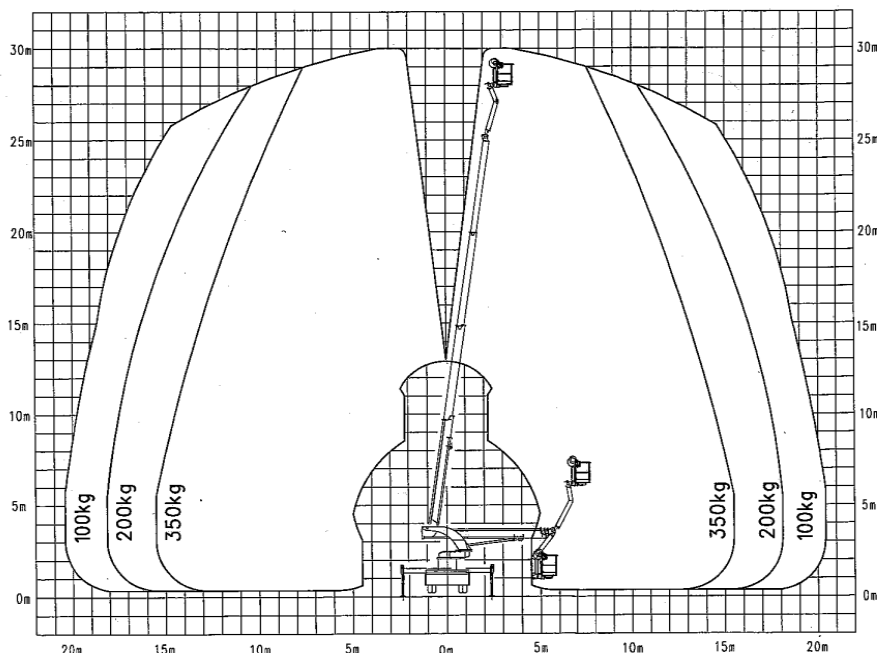

## Technische Daten LKW-Arbeitsbühne

Mitglied im Verbund

Palfinger P 300 KS

# WLT 300

Arbeitshöhe max.	30,00 m	Antrieb	Diesel
Plattformhöhe max.	28,00 m	Transport / Höhe	3,50 m
Tragfähigkeit	350 kg	Transport / Länge	7,60 m
Plattformgröße	1,00 x 1,80 m	Transport / Breite	2,55 m
Abstützbreite beidseitig	5,05 m	seitl. Reichweite max	20,50 m
Abstützbreite einseitig	3,80 m	Eigengewicht	7490 kg
Abstützbreite fahrzeugbündig	2,55 m	Führerschein	C1

Abstützung beidseitig, breit