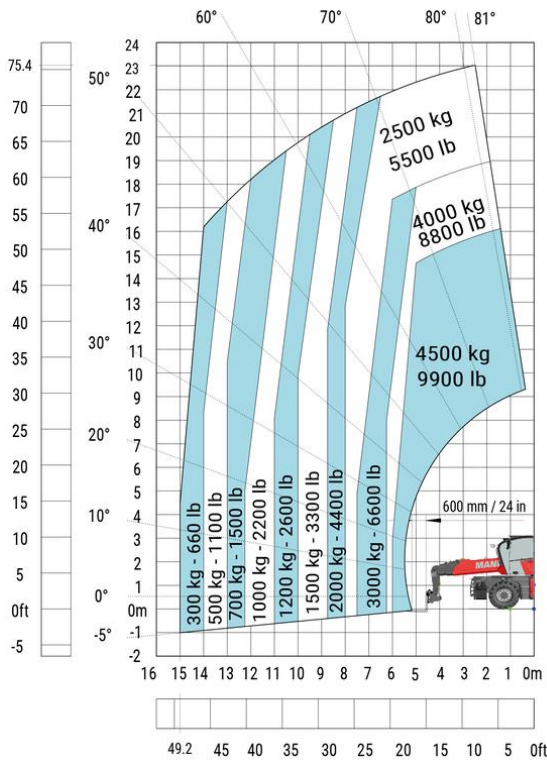

**MIETSERVICE**  
GMBH  
LÖSUNGEN IN JEDER  
HÖHENLAGE!

## Technische Daten Teleskopstapler

# WSTR 2660-01

Manitou MRT 2660 Vision+

Hubhöhe max.	25,90 m	Antrieb	Diesel
Traglast max.	6000 kg	Transport / Länge	9,28 m
Reichweite max.	21,70 m	Transport / Breite	2,50 m
Traglast max. Reichweite	500 kg	Transport / Höhe	3,10 m
<b>Mit Seilwinde!</b>		Eigengewicht	18.000 kg