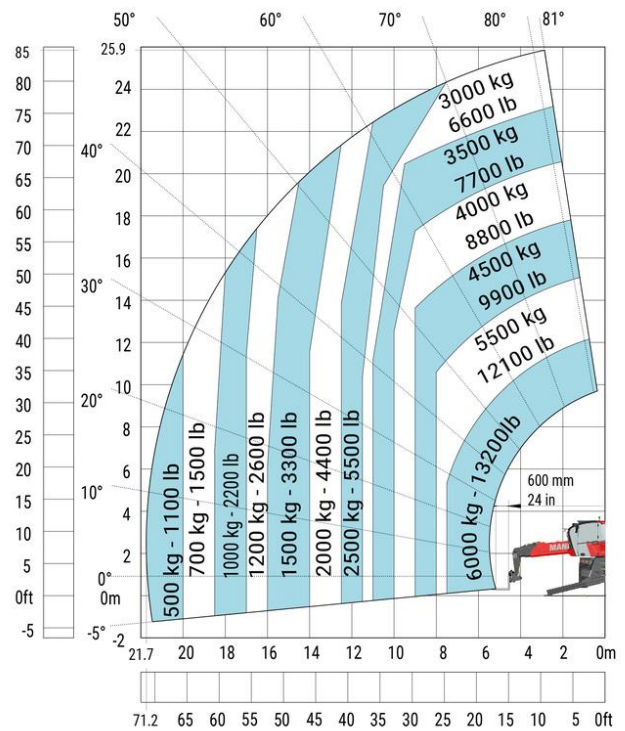

## Technische Daten Teleskopstapler

# WSTR 2660-01

Manitou MRT 2660 Vision+

Hubhöhe max.	25,90 m	Antrieb	Diesel
Traglast max.	6000 kg	Transport / Länge	9,28 m
Reichweite max.	21,70 m	Transport / Breite	2,50 m
Traglast max. Reichweite	500 kg	Transport / Höhe	3,10 m
<b>Mit Seilwinde!</b>		Eigengewicht	18.000 kg